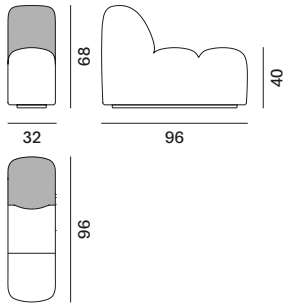

Abaco

modulo dritto con schienale