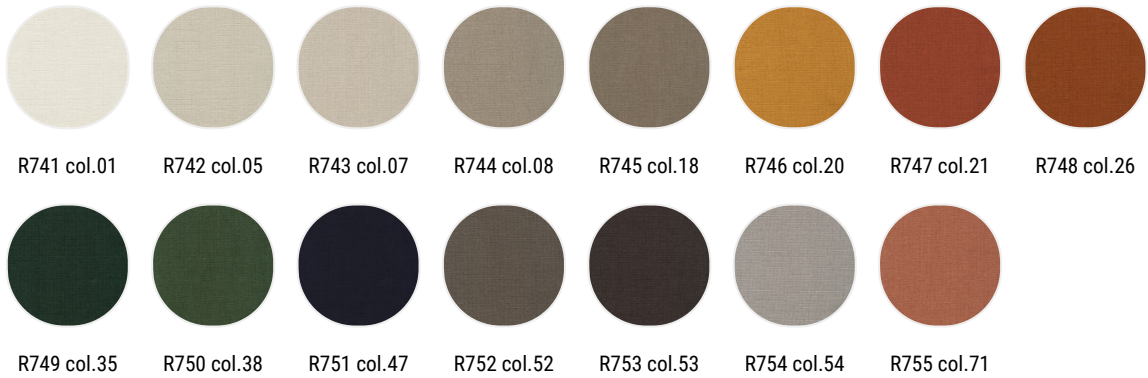

Noah

R741 col.01

R742 col.05

R743 col.07

R744 col.08

R745 col.18

R746 col.20

R747 col.21

R748 col.26

R749 col.35

R750 col.38

R751 col.47

R752 col.52

R753 col.53

R754 col.54

R755 col.71