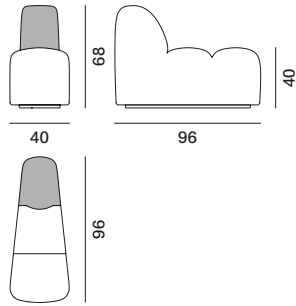

modulo per curva esterna