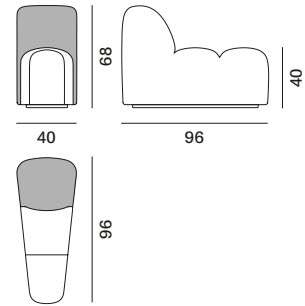

modulo per curva interna